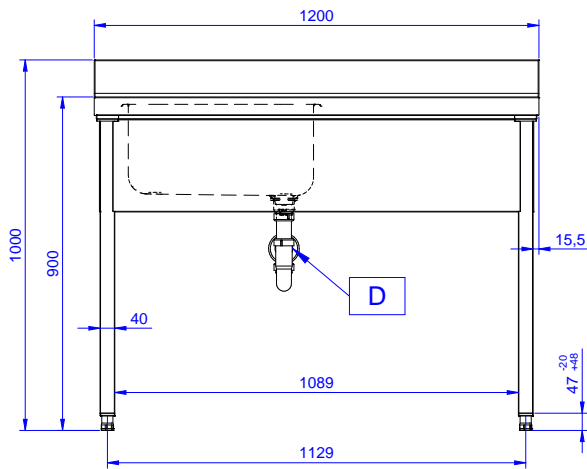

Descrizione

Articolo N° _____

Lavatoio in acciaio inox AISI 304 con piano di lavoro da 50 mm e spessore 8/10. Insonorizzato con piega salvamani sui bordi e dotato di involucro perimetrale ed angoli saldati. Gambe quadre in acciaio inox AISI 304 (40x40 mm) con piedini regolabili in altezza. Alzatina paraspruzzi posteriore con raggiatura 10 mm, altezza 100 mm e spessore 13 mm. Una vasca da 500x500xh250 mm dotata di tubo troppopieno e piletta di scarico da 2". Gocciolatoio stampato posizionato sulla parte destra.

Fronte

Lato

D = Scarico acqua

Alto

Informazioni chiave

Dimensioni esterne,
 larghezza:

132897 (SL12DN) 1200 mm

Dimensioni esterne,
 profondità:

700 mm

Dimensioni esterne, altezza:

900 mm

Dimensione alzatina, altezza:

100 mm

Dimensione alzatina,
 profondità:

13 mm

Dimensione alzatina, raggio:

R=10

Numero di vasche:

1

Dimensione vasca:

500x500xH250

Peso netto:

42 kg