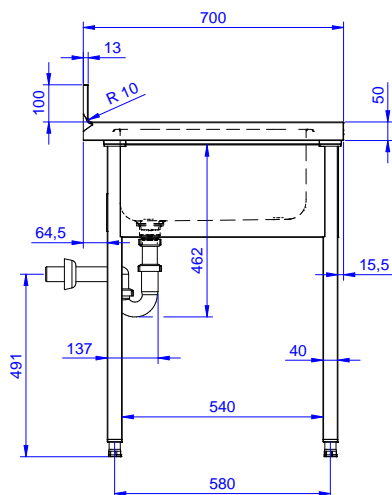

Descrizione

Articolo N° _____

Lavatoio in acciaio inox AISI 304 con piano di lavoro da 50 mm e spessore 8/10. Insonorizzato con piega salvamani sui bordi e dotato di involucro perimetrale ed angoli saldati. Gambe quadre in acciaio inox AISI 304 (40x40 mm) con piedini regolabili in altezza. Alzatina paraspruzzi posteriore con raggiatura 10 mm, altezza 100 mm e spessore 13 mm. Una vasca da 500x500xh250 mm dotata di tubo troppopieno e piletta di scarico da 2". Gocciolatoio stampato posizionato sulla parte destra.

Fronte

Lato

D = Scarico acqua

Alto

Informazioni chiave

Dimensioni esterne,
 larghezza:

132897 (SL12DN) 1200 mm

Dimensioni esterne,
 profondità:

700 mm

Dimensioni esterne, altezza:

900 mm

Dimensione alzatina, altezza:

100 mm

Dimensione alzatina,
 profondità:

13 mm

Dimensione alzatina, raggio:

R=10

Numero di vasche:

1

Dimensione vasca:

500x500xH250

Peso netto:

42 kg