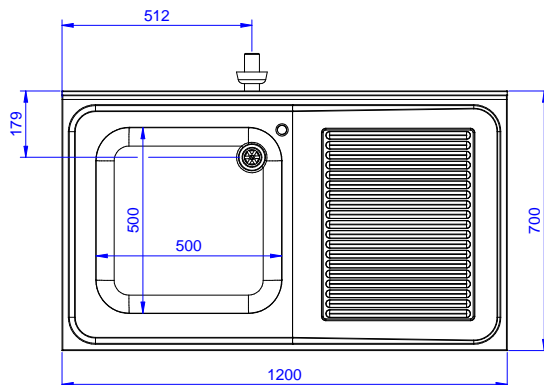

Descrizione

Articolo N° _____

Lavatoio in acciaio inox AISI 304 con piano di lavoro da 50 mm e spessore 8/10. Insonorizzato con piega salvamani sui bordi e dotato di involucro perimetrale ed angoli saldati. Gambe quadre in acciaio inox AISI 304 (40x40 mm) con piedini regolabili in altezza. Alzatina paraspruzzi posteriore con raggiatura 10 mm, altezza 100 mm e spessore 13 mm. Una vasca da 500x500xh250 mm dotata di tubo troppopieno e piletta di scarico da 2". Gocciolatoio stampato posizionato sulla parte destra.

Fronte

Lato

D = Scarico acqua

Alto

Informazioni chiave

Dimensioni esterne,
 larghezza:

132897 (SL12DN) 1200 mm

Dimensioni esterne,
 profondità:

700 mm

Dimensioni esterne, altezza:

900 mm

Dimensione alzatina, altezza:

100 mm

Dimensione alzatina,
 profondità:

13 mm

Dimensione alzatina, raggio:

R=10

Numero di vasche:

1

Dimensione vasca:

500x500xH250

Peso netto:

42 kg